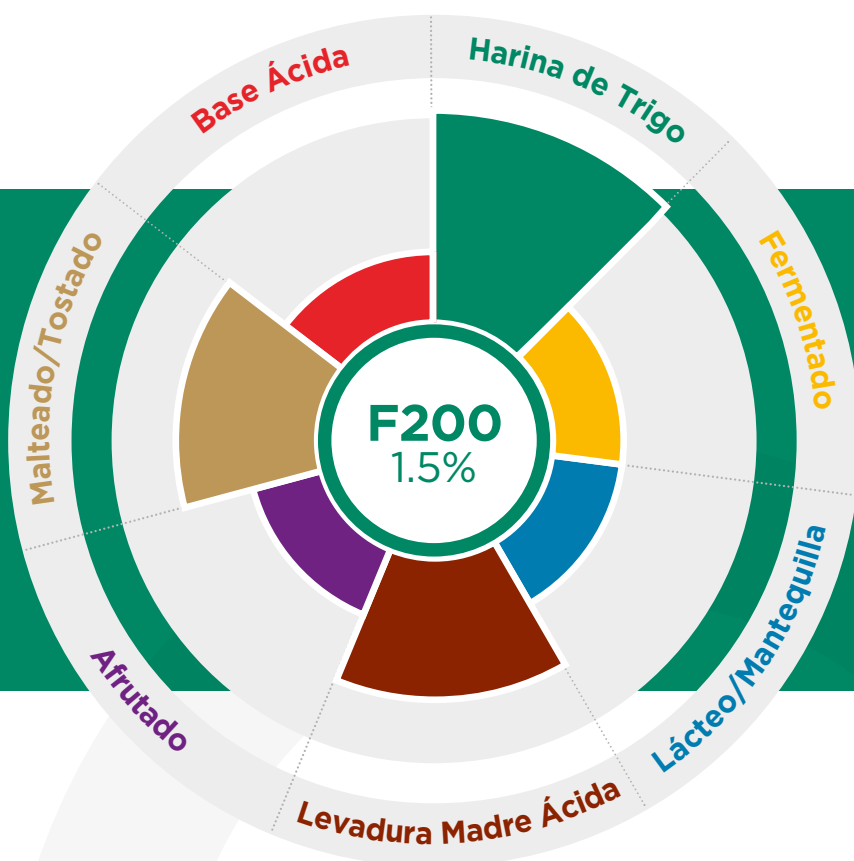

LIVENDO®

LAS MASAS MADRE DESVITALIZADAS

Las masas madre desvitalizadas son masas madre vivas cuya biomasa ha sido inactivada. Este tratamiento permite prolongar la conservación de 12 a 18 meses, conservando las propiedades aromáticas de la masa madre. Disponibles en diferentes sustratos, estas masas madre pueden combinarse entre sí, a fin de obtener perfiles aromáticos originales.

Las masas madre desvitalizadas permiten al panadero personalizar sus productos, creando una firma visual y gustativa única.

F200

DOSIS DE UTILIZACIÓN

Del 1% al 3% en peso de harina (de 1 a 3 kg por 100 kg de harina), según las referencias y en función de la intensidad aromática deseada.

F.D.M.

(Fecha de duración mínima)

De 12 a 18 meses, según las referencias, a partir de la fecha de producción.

INGREDIENTES

Masa Madre Desvitalizada de Trigo.

PERFIL SENSORIAL 'CIABATTA'

ELABORADO CON 1.5% DE DOSIS DE F200

LIVENDO®

F200

MASA MADRE DESVITALIZADA DE TRIGO

Nuestros consejeros técnicos y sensoriales le guiarán para crear soluciones aromáticas únicas que tienen en cuenta sus exigencias, para el mayor placer de sus clientes.